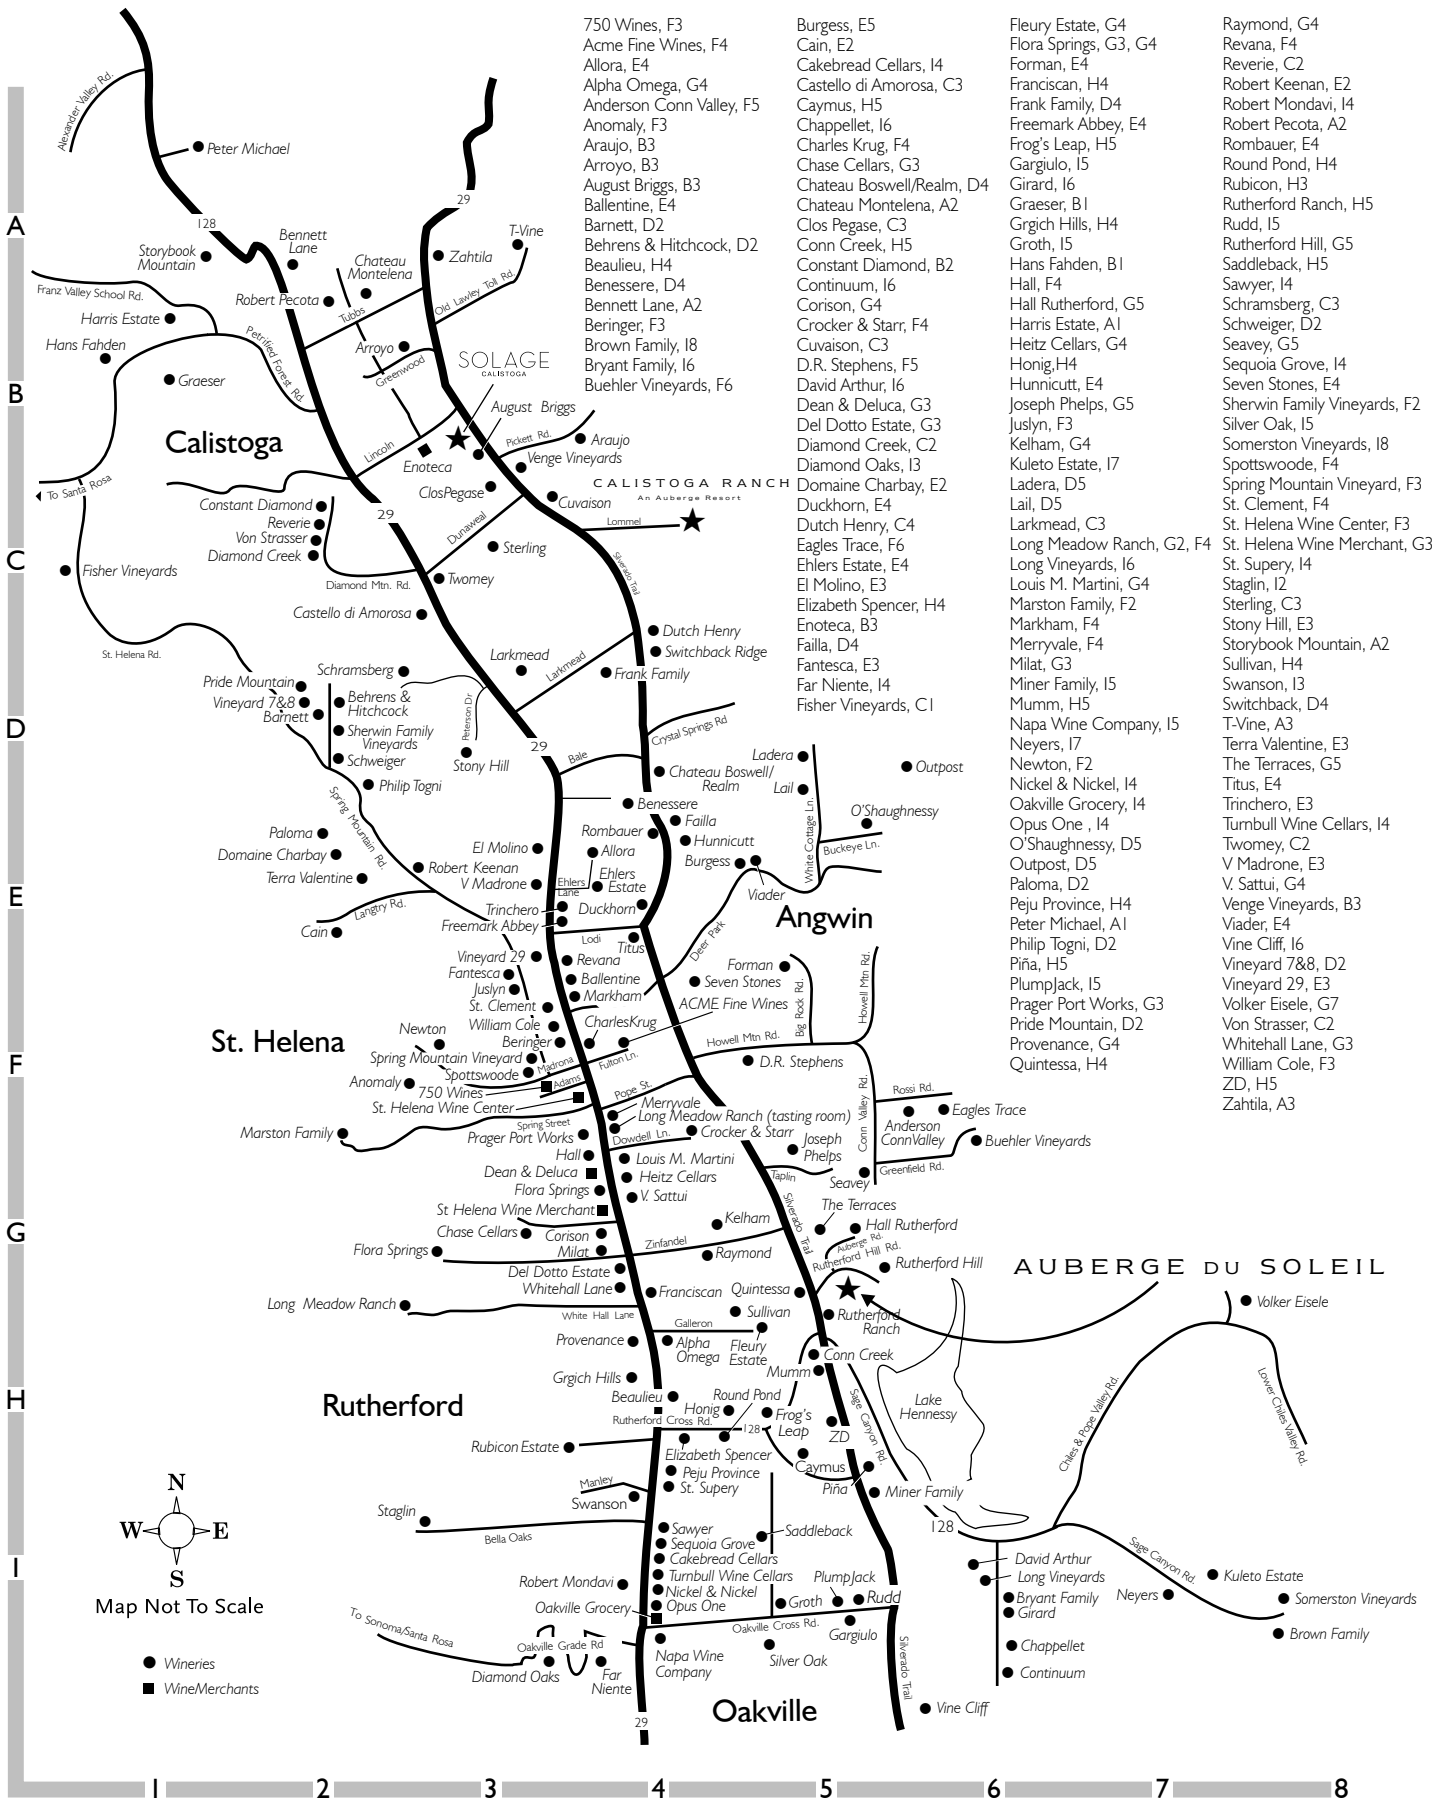

# WINERIES - LOWER VALLEY

AUBERGE DU SOLEIL

napa valley

J  
K  
L  
M  
N  
O  
P  
Q  
R

Map Not To Scale

- Acacia, Q2
- Anciens, P6
- Andretti, M4
- Artesa, O1
- Baldacci, K4
- Bell, L4
- Black Stallion, M5
- Bouchaine, Q3
- Cardinale, J3
- Ceja, Q3, O4
- Chateau Potelle, O5
- Chimney Rock, L5
- Cliff Lede, K4
- Clos du Val, L5
- Consentino, K3
- Darioush, M5
- Del Dotto Caves, N6

- Di Rosa Preserve, P2
- Diamond Oaks, J2
- Domaine Carneros, P2
- Domaine Chandon, K3
- Dominus, K3
- Elyse, L3
- Etude, P4
- Far Niente, J3
- Folie à Deux, K2
- Gamble Family, J3
- Gargiulo, J4
- Girard Tasting Room, K4
- Goosecross, K4
- Greenwood, L4
- Groth, J4
- Hagafen, M5
- Hartwell, L4

- Shafer, K5
- Signorello, M5
- Silver Oak, J3
- Silverado, K4
- Stag's Leap Wine Cellars, L5
- Stag's Leap Winery, K5
- Stelzner, L5
- Stonehedge, O4
- Tamber Bey, J3
- Trefethen, M4
- Truchard, P4
- Vine Cliff, J4
- William Hill, M6